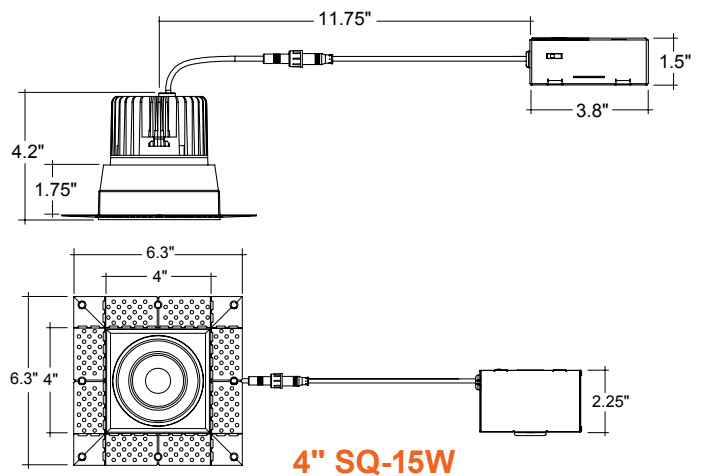

### DIMENSIONS

**CUNV-NC-ICAT-7H**  
Universal Pre-Mounting Plate  
13 7/8" x 15 1/8"

**CUNV-JBX-RI-XL**  
7" x 26"

**CUNV-NC-ICAT-6SQ**  
13 7/8" x 13.75"

**JBX-EXT**  
6' / 10' / 12' Extension Cable

**LED-EMB-25W-HV-0/10V-2P**