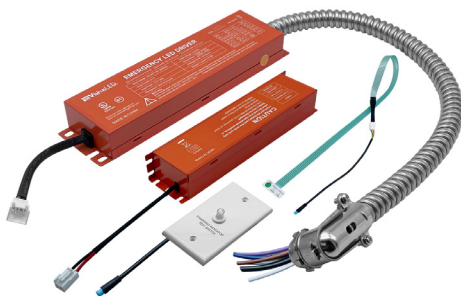

### DIMENSIONS

**CUNV-NC-ICAT-7H**  
Universal Pre-Mounting Plate  
13 7/8" x 15 1/8"

**CUNV-JBX-RI-XL**  
7" x 26"

**CUNV-NC-ICAT-6SQ**  
13 7/8" x 13.75"

**JBX-EXT**  
6' / 10' / 12' Extension Cable

**LED-EMB-25W-HV-0/10V-2P**