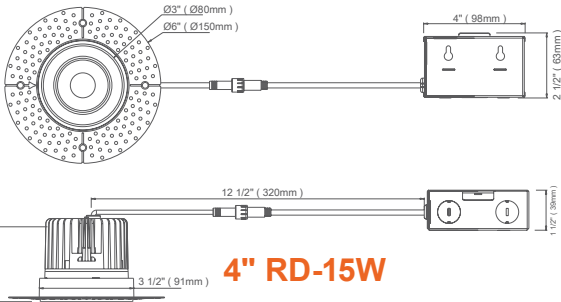

### DIMENSIONS

**CUNV-NC-ICAT-7H**  
Universal Pre-Mounting Plate  
13 7/8" x 15 1/8"

**CUNV-JBX-RI-XL**  
7" x 26"

**CUNV-NC-ICAT-6SQ**  
13 7/8" x 13.75"

**JBX-EXT**  
6' / 10' / 12' Extension Cable

**LED-EMB-25W-HV-0/10V-2P**