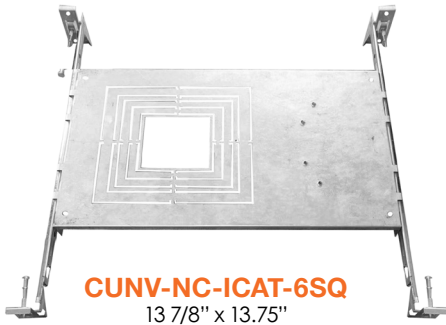

### DIMENSIONS

**CUNV-NC-ICAT-7H**  
Universal Pre-Mounting Plate  
13 7/8" x 15 1/8"

**CUNV-JBX-RI-XL**  
7" x 26"

**CUNV-NC-ICAT-6SQ**  
13 7/8" x 13.75"

**JBX-EXT**  
6' / 10' / 12' Extension Cable

**LED-EMB-25W-HV-0/10V-2P**