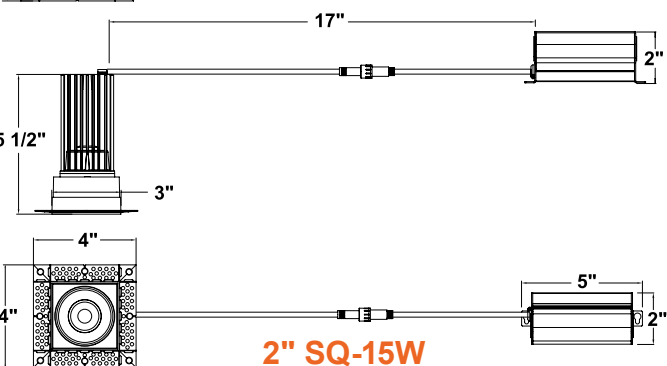

### DIMENSIONS

**CUNV-NC-ICAT-7H**  
Universal Pre-Mounting Plate  
13 7/8" x 15 1/8"

**CUNV-JBX-RI-XL**  
7" x 26"

**CUNV-NC-ICAT-6SQ**  
13 7/8" x 13.75"

**JBX-EXT**  
6' / 10' / 12' Extension Cable

**LED-EMB-25W-HV-0/10V-2P**