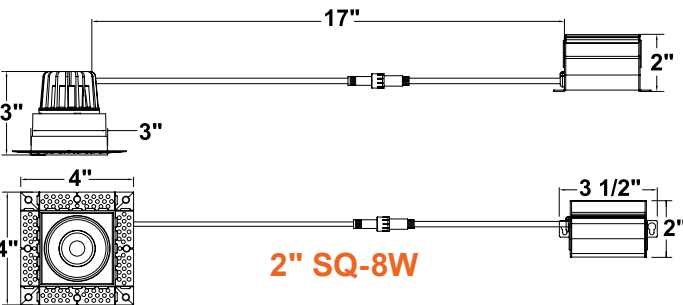

### DIMENSIONS

**CUNV-NC-ICAT-7H**  
Universal Pre-Mounting Plate  
13 7/8" x 15 1/8"

**CUNV-JBX-RI-XL**  
7" x 26"

**CUNV-NC-ICAT-6SQ**  
13 7/8" x 13.75"

**JBX-EXT**  
6' / 10' / 12' Extension Cable

**LED-EMB-25W-HV-0/10V-2P**