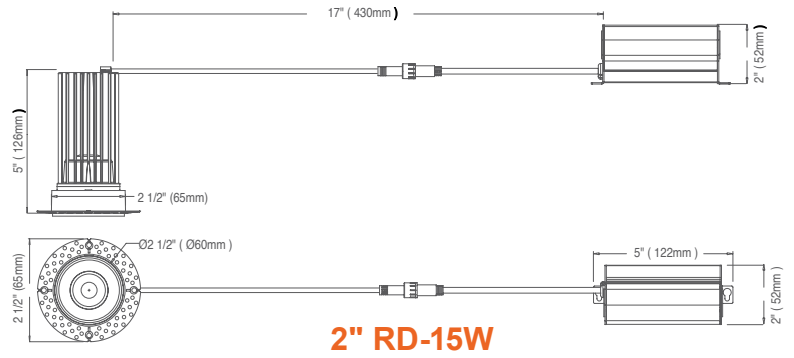

### DIMENSIONS

**CUNV-NC-ICAT-7H**  
Universal Pre-Mounting Plate  
13 7/8" x 15 1/8"

**CUNV-JBX-RI-XL**  
7" x 26"

**CUNV-NC-ICAT-6SQ**  
13 7/8" x 13.75"

**JBX-EXT**  
6' / 10' / 12' Extension Cable

**LED-EMB-25W-HV-0/10V-2P**